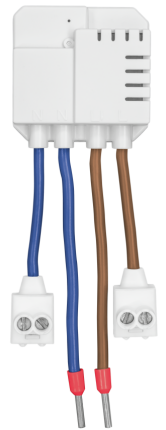

#71230

Встроенный сетевой мини-выключатель

Встроенный сетевой мини-выключатель предназначен для беспроводного управления существующей розеткой электросети (до 3500 Вт)

Key features

- Предназначен для беспроводного переключения розеток
- Может быть легко установлен за имеющейся сетевой розеткой
- Простое незаметное решение
- Подходит ко всем осветительным приборам и устройствам с мощностью до 3500 Вт

What's in the box

- Встроенный сетевой мини-выключатель
- Руководство по эксплуатации

System requirements

- Внутренняя сетевая розетка
- Передатчик Trust Smart Home