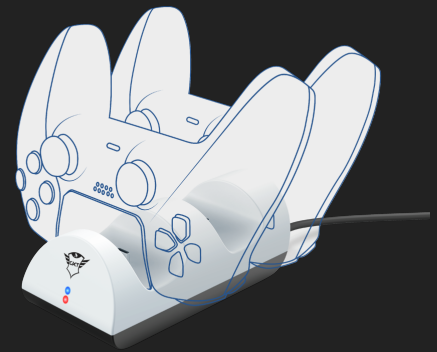


**#24451**

Station de charge Duo pour PS5

Station de charge permettant de charger et de stocker deux contrôleurs PS5 à la fois

Principales caractéristiques

- Charge jusqu'à deux contrôleurs simultanément
- Une conception compacte à connexion verticale complète le style de votre console
- Connexion parfaite et instantanée ; nul besoin de convertisseurs
- Des voyants signalent l'état de charge et de connexion
- Alimentation USB par le port de la console

Qu'y a-t-il dans la boîte

- Station de charge Duo
- Câble de charge USB-C
- Mode d'emploi

Configuration requise

- Port USB libre