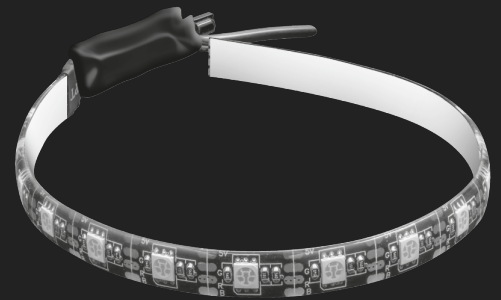

**#22849**

## Striscia LED RGB

Striscia LED illuminata RGB per aggiungere un effetto luci spettacolari alla configurazione

### Caratteristiche chiave

- Questa striscia LED RGB valorizza immediatamente l'estetica del case del PC o della configurazione da tavolo
- Alimentazione USB o Molex: si inserisce la spina direttamente nel PC/PSU
- Base adesiva, aderisce a moltissime superfici
- Telecomando wireless per impostare le modalità colore, luminosità e luce: lampeggiante, a impulsi, dissolvenza e disco
- 16 modalità colore predefinite (incluso il bianco)
- 30 cm di lunghezza, ampio intervallo di regolazione dell'intensità e 50.000 ore di durata utile

### Cosa c'è nella scatola

- Striscia LED RGB (30 cm)
- Telecomando con batteria
- Cavo di alimentazione USB/Molex (100 cm)
- Manuale utente
- Adesivo Gaming