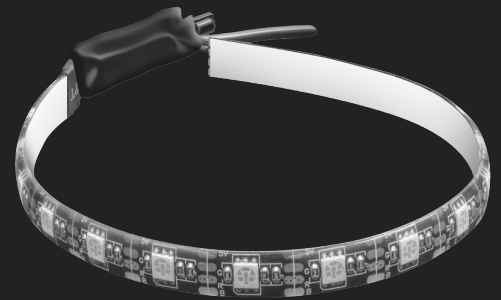

**#22849**

Bande de LED RGB

Bande de LED d'éclairage RGB pour ajouter un effet lumineux spectaculaire à votre installation

Principales caractéristiques

- Améliorez instantanément le look de votre boîtier de PC ou de votre bureau avec cette bande de LED RGB
- Alimentation par connecteur USB ou Molex : Se branche directement sur le PC ou le bloc d'alimentation
- Base adhésive se collant à de nombreuses surfaces
- Télécommande sans fil pour régler la couleur, la luminosité et les modes d'éclairage : clignotant, lumières pulsées, éclairage discret et disco
- 16 modes de couleurs prédéfinis (blanc inclus)
- Longueur de 30 cm, large plage d'intensité lumineuse et 50 000 heures de durée de vie

Qu'y a-t-il dans la boîte

- Bande de LED RGB (30 cm)
- Télécommande avec pile incluse
- Câble d'alimentation USB (100 cm)
- Mode d'emploi
- Autocollant de la gamme de jeu

Configuration requise

- Connecteur USB ou Molex