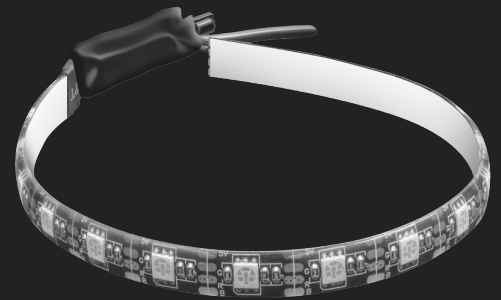

**#22849**

## RGB LED-Leiste

RGB-beleuchtete LED-Leiste für spektakuläre Lichteffekte für Ihr Setup

### Hauptmerkmale

- Mit dieser RGB LED-Leiste sieht Ihr PC-Gehäuse oder Tischaufbau sofort attraktiver aus
- USB- oder Molex-betrieben: Wird direkt an Ihrem PC/Netzteil angesteckt
- Selbsthaftendes Unterteil, haftet auf vielen Oberflächen
- Kabellose Fernbedienung für die Einstellung von Farbe, Helligkeit und Lichtfunktionen: blitzend, pulsierend, verblassend und Disco
- 16 vordefinierte Farbmodi (weiß inbegriffen)
- 30 cm lang, breiter Dimmbereich und eine Lebensdauer von 50.000 Stunden

### Was ist in der Verpackung

- RGB LED-Leiste (30 cm)
- Fernbedienung mit Batterie
- USB-/Molex-Anschlusskabel (100 cm)
- Bedienungsanleitung
- Gaming-Sticker