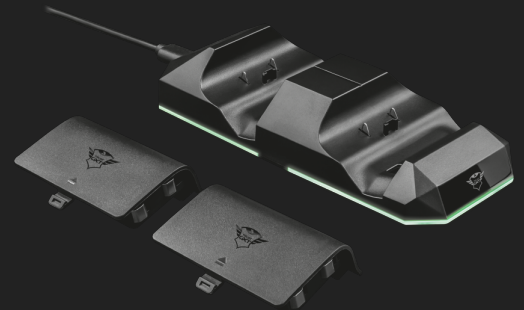

#22376

Dubbel oplaaddock

Snel en eenvoudig bereikbaar dock om tot 2 originele controllers tegelijkertijd op te laden

Eigenschappen

- Laad 2 originele controllers tegelijkertijd op
- Inclusief 2 oplaadbare batterijen die in uw controller ingebouwd zijn
- 2 NiMH-batterijen (2× 600 mAh) voor maar liefst 5 uur gamen per batterij
- Ingebouwde LED-indicator, geeft het opladen aan
- Voeding via USB-poort van console
- Berg en laad uw gamecontrollers op één plek op

Wat zit er in de verpakking

- Oplaadstation
- 2 batterijen
- Micro-USB-kabel
- Gamingsticker
- Gebruikershandleiding

Systeem vereisten

- Originele gamecontroller(s)