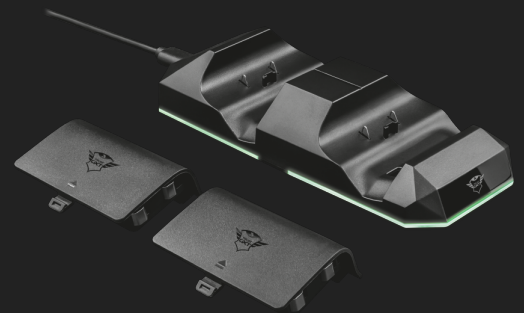

#22376

Doppio dock di ricarica

Dock ad accesso rapido e semplice, per ricaricare contemporaneamente fino a 2 controller di gioco originali

Caratteristiche chiave

- Per ricaricare contemporaneamente fino a 2 controller di gioco originali
- In dotazione 2 blocchi batterie ricaricabili che si integrano totalmente con il controller
- 2 batterie NiMH (2 × 600 mAh) per offrire fino a 10 ore di gioco per batteria
- Spia LED integrata, che indica quando è in fase di carica
- Alimentato tramite porta USB della console
- Per riporre e ricaricare i controller di gioco in un unico posto

Cosa c'è nella scatola

- Docking station
- 2 blocchi batterie
- Cavo micro-USB
- Adesivo Gaming
- Manuale utente

Requisiti di sistema

- Controller di gioco originale/i