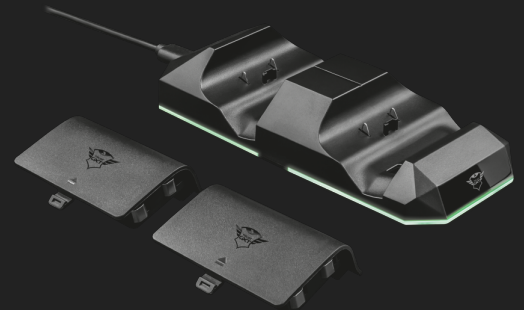

#22376

Station de charge Duo

Station d'accueil à accès rapide et facile pour charger jusqu'à 2 manettes de jeu originales simultanément

Principales caractéristiques

- Chargez jusqu'à 2 manettes de jeu originales simultanément
- Livré avec 2 packs de piles rechargeables s'intégrant complètement à vos manettes
- 2 piles NiMH (2 × 600 mAh) offrant jusqu'à 5 heures de jeu par pile
- Voyant intégré indiquant la charge en cours
- Alimentation par le port USB de votre console
- Range et charge vos manettes de jeu en un seul et même endroit

Qu'y a-t-il dans la boîte

- Station de charge
- 2 packs de piles
- Câble Micro-USB
- Autocollant de la gamme de jeu
- Mode d'emploi

Configuration requise

- Manette(s) de jeu originale(s)