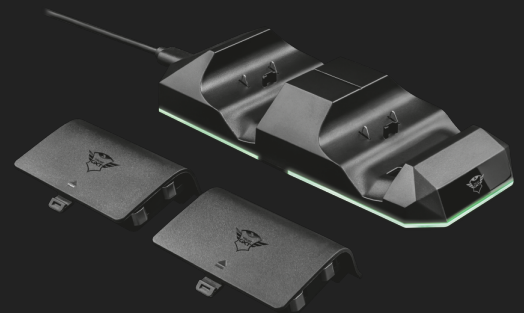

#22376

Zweifach-Ladedock

Einfach und leicht zugängliches Dock zum gleichzeitigen Laden von bis zu zwei original Spiele-Controllern

Hauptmerkmale

- Gleichzeitiges Laden von bis zu zwei original Spiele-Controllern
- Inklusive 2x aufladbare Akkupacks, die sich voll in Ihren Controller einpassen
- 2 NiMH-Batterien (2 × 600 mAh) für bis zu 5 Stunden Gaming pro Batterie
- Integrierte LED-Anzeige, leuchtet beim Laden
- Betrieb über den USB-Anschluss der Konsole
- Aufbewahrung und Laden Ihrer Spiele-Controller an ein und demselben Ort

Was ist in der Verpackung

- Dockingstation
- 2x Akkupacks
- Mikro-USB-Kabel
- Gaming-Sticker
- Bedienungsanleitung

System Anforderungen

- Original Spiele-Controller