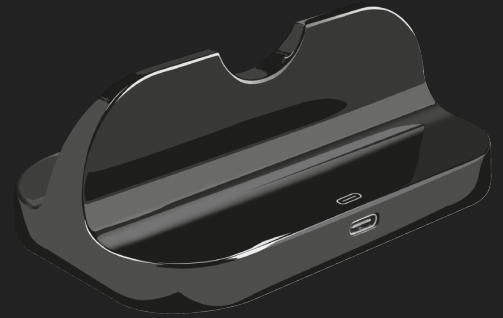

### Base de acoplamiento adecuada para Switch

Base de acoplamiento: simplemente introduzca su consola para cargarla

### Características

- También carga la consola mientras se juega (en modo de mesa)
- Diseño estable con ángulo levemente inclinado para evitar el volcado de la consola
- Compacta y portátil, llévala adonde desee
- Cable USB-C de 2 m para carga incluido
- Pies de goma antideslizante

### Qué hay en la caja

- Estación de acoplamiento
- Cable de carga USB-C de 2 m
- Manual del usuario
- Adhesivo Gaming