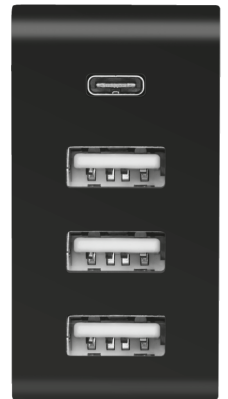

## Интеллектуальное настенное зарядное устройство с 4 портами (USB-C и USB-A)

Интеллектуальное настенное зарядное устройство с 1 портом USB-C и 3 портами USB-A для максимально быстрой зарядки всех устройств

### Key features

- Интеллектуальное настенное зарядное устройство с 1 портом USB-C и 3 портами USB-A
- Совместимо с планшетами и телефонами Apple, Samsung и других брендов
- Быстрая зарядка устройств посредством разъема USB-C (3 A/15 Вт макс.)
- Автоматическое определение и максимально быстрая зарядка всех других устройств (2,4 A/12 Вт макс.)
- Общая максимальная выходная мощность: 4,8 A/24 Вт
- Идеально подходит для путешествий: компактный дизайн, рабочие характеристики 100-240 В 50/60 Гц

### What's in the box

- Настенное зарядное устройство с портами USB-C и USB-A