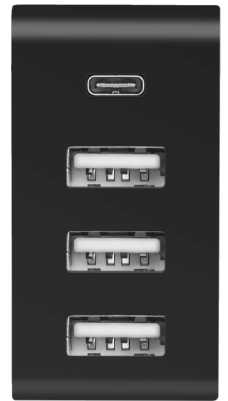

**#22029**

Slimme wandlader met 4 poorten, USB-C en USB-A

Slimme wandlader met 1 USB-C-poort en 3 USB-A-poorten, om alle apparaten op de hoogst mogelijke snelheid op te laden

Eigenschappen

- Slimme wandlader met 1 USB-C-poort en 3 USB-A-poorten
- Compatibel met tablets en telefoons van Apple, Samsung en andere merken
- Snel opladen van apparaten met USB-C-aansluiting (max. 3 A/15 W)
- Alle andere apparaten worden automatisch gedetecteerd en op de hoogst mogelijke snelheid opgeladen (max. 2,4 A/12 W)
- Totaal maximaal uitgangsvermogen: 4,8 A/24 W
- Ideaal voor op reis: compact ontwerp en werkt met 100-240V 50/60 Hz

Wat zit er in de verpakking

- Wandlader met USB-C- en USB-A-poorten

Systeem vereisten

- Stopcontact van 100-240 V
- USB-oplaadkabel geleverd bij uw apparaat