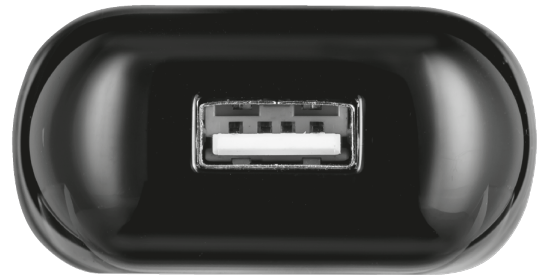

**#21063**

Supersnelle stopcontactoplader voor telefoons en tablets

Supersnelle USB-lader om telefoons en tablets met maximale snelheid op te laden; thuis of op kantoor

Eigenschappen

- Detecteert uw telefoon of tablet automatisch om deze zo snel mogelijk op te laden
- Supersnel (15 W) opladen van telefoons die compatibel zijn met Qualcomm QuickCharge 2.0, zoals de Samsung Galaxy S6
- Snel opladen van Apple iPads (12 W) en Samsung Galaxy tablets (10 W)
- Opladen van andere apparaten op hoge (10 W) of normale (5 W) snelheid
- Compact en plat ontwerp
- Bescherming tegen overbelasting en kortsluiting

Wat zit er in de verpakking

- Stopcontactoplader met USB-poort

Systeem vereisten

- Stopcontact met 110 of 230 V