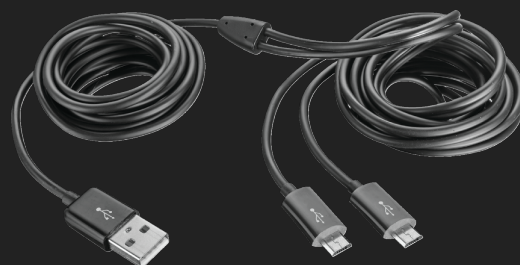

## Cabo duplo para carregar e jogar

Cabo resistente de 3,5 metros que permite carregar 2 comandos de jogo em simultâneo enquanto joga

### Características principais

- Cabo de 3,5 metros para maior liberdade de movimentos
- Utilize 1 única porta USB para carregar 2 comandos de jogo
- Carregue enquanto joga
- Cabo flexível e resistente
- Carrega também enquanto a consola está em modo de espera
- LEDs incluídos para indicar carga

### O que está na caixa

- Cabo de carga
- Guia do utilizador
- Autocolante para jogos