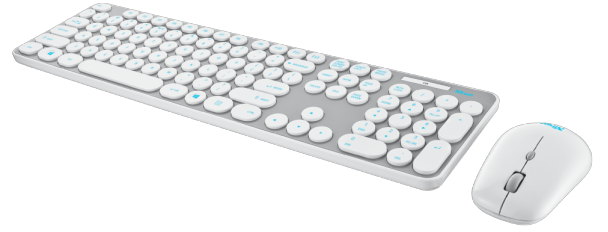

#19008

Kablosuz klavye ve fare

Konforlu kablosuz klavye ve benzersiz modern tasarıma sahip fare

Key features

- 8m kablosuz erişim mesafesi (2,4 GHz)
- Depolanabilir USB mikro alıcı
- Rahat basılan alçak profilli tuşlar
- Sol ve sağ elle kullanım için fare

What's in the box

- Kablosuz klavye
- Kablosuz fare
- USB mikro alıcı
- 4x AAA pil
- Kullanıcı kılavuzu

System requirements

- Windows 8, 7, Vista veya XP
- USB bağlantı noktası