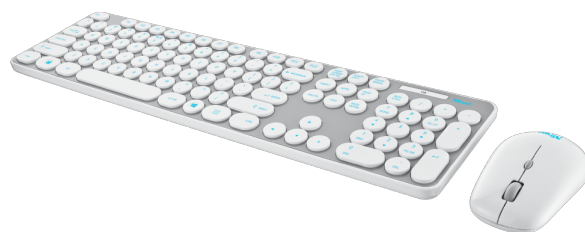

#19008

Беспроводные клавиатура и мышь

Удобная беспроводная клавиатура и мышь в уникальном, современном дизайне

Key features

- Диапазон беспроводного подключения – 8 м (2,4 ГГц)
- Гнездо для хранения микроприемника USB
- Низкие клавиши с плавным нажатием
- Мышь подходит для работы как правой, так и левой рукой

What's in the box

- Беспроводная клавиатура
- Беспроводная мышь
- Микроприемник USB
- Комплект аккумуляторов 4x AAA
- Руководство пользователя

System requirements

- Windows 8, 7, Vista или XP
- Порт USB