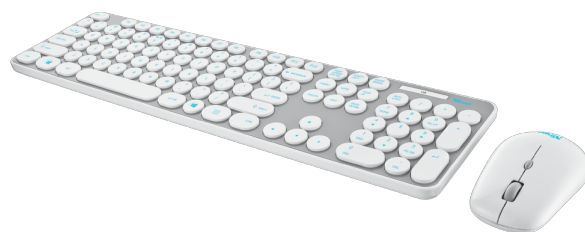

#19008

Tastiera e mouse wireless

Tastiera e mouse wireless confortevoli dal design esclusivo e moderno

Caratteristiche chiave

- 8 metri di portata wireless (2,4 GHz)
- Microricevitore USB riponibile
- Tasti con profilo ribassato e pressione confortevole
- Mouse utilizzabile con la mano sinistra e destra

Cosa c'è nella scatola

- Tastiera wireless
- Mouse wireless
- Microricevitore USB
- 4 batterie AAA
- Manuale utente

Requisiti di sistema

- Windows 8, 7, Vista o XP
- Porta USB