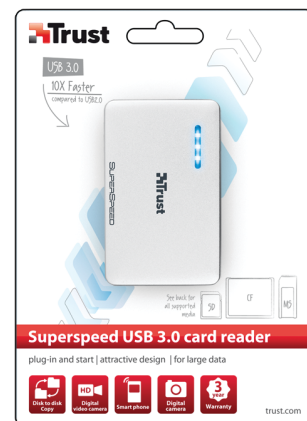

#18409

Leitor de cartões

Leitor de cartões de memória USB 3.0 para ler rapidamente fotos de grandes dimensões e vídeos no seu cartão de memória

Características principais

- USB 3.0: 10x + rápido que USB 2.0
- Compatível com todos os cartões de memória mais utilizados
- Copie dados diretamente entre 2 cartões
- Compatível com SDXC
- Com cabo USB 3.0

O que está na caixa

- Leitor de cartões USB 3.0
- Cabo USB 3.0
- Guia do utilizador

Requisitos de sistema

- Windows 8, 7, Vista ou XP (SP3)
- Porta USB (porta USB 3.0 para máximo desempenho)