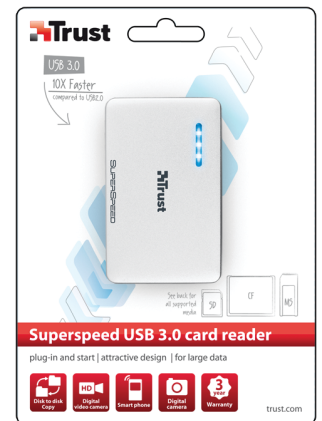

**#18409**

Kartenleser

USB 3.0-Speicherkartenlesegerät für blitzschnelles Übertragen von großen Fotos und Videos von Ihrer Speicherkarte

Hauptmerkmale

- USB 3.0: 10-mal schneller als USB 2.0
- Unterstützt alle gängigen Speicherkarten
- Direktes Kopieren zwischen zwei Karten
- Kompatibel mit SDXC
- Inklusive USB 3.0-Kabel

Was ist in der Verpackung

- USB 3.0-Kartenleser
- USB 3.0-Kabel
- Gebrauchsanleitung

System Anforderungen

- Windows 8, 7, Vista oder XP (SP3)
- USB-Port (USB 3.0-Port für volle Leistungsfähigkeit)