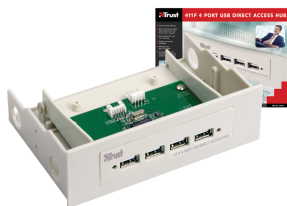

PRODUCT VISUAL 1