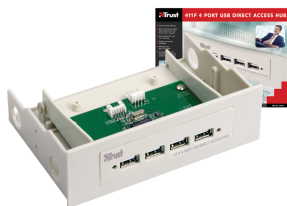

#13485

Principales caractéristiques

- Hub USB interne à 4 ports
- Ajoute 4 connexions USB directement accessibles à l'avant de votre ordinateur
- S'adapte à des baies 5.25" et 3.5"
- Protection contre la surtension
- Compatible avec Windows et Mac
- Inclus quatre couvertures pour un front unicolore du PC

Qu'y a-t-il dans la boîte

- Hub de baie de lecteur USB
- Câble USB
- Console pour support de câble USB
- Cordon d'alimentation
- Matériel de montage
- Manuel de l'utilisateur multilingue
- Quatre couvertures

Configuration requise

- Connexion USB
- Baie interne libre de 5.25" ou 3.5"
- Emplacement de console libre à l'arrière du PC
- Périphériques USB

PRODUCT VISUAL 1