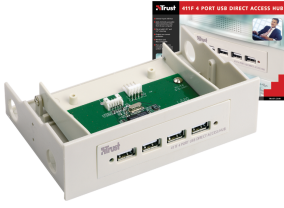

PRODUCT VISUAL 1