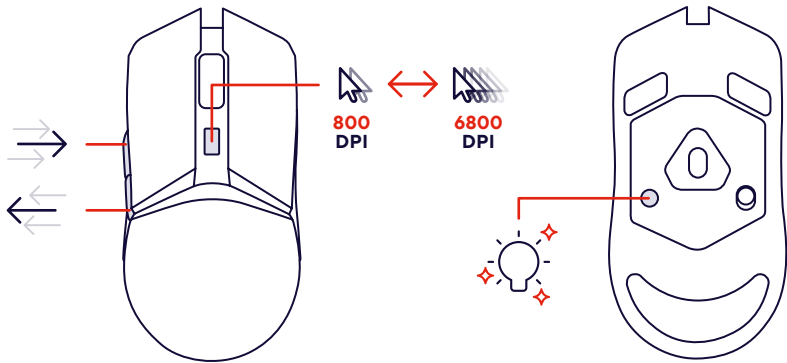

7.

MOUSE BUTTONS

Maustasten | Boutons de souris | Botones del ratón | Tasti del mouse | Przyciski myszy