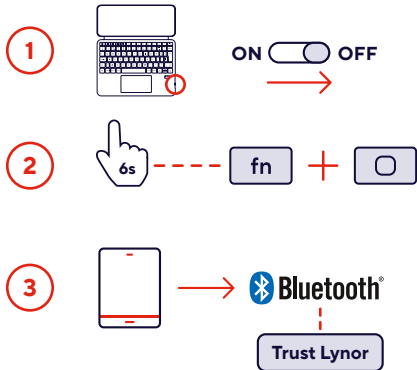

1.

CHARGE OR RECHARGE

Aufladen oder wieder aufladen | Charger ou recharger

Caricare o ricaricare | Cargar o recargar | Naładuj lub doładuj

2.

LOW BATTERY INDICATION

Niedrige Batteriestandsanzeige | Indication de batterie faible

Indicaci3n de batera baja | Indicazione batteria scarica

Wskaźnik niskiego poziomu baterii

3.

CONNECT WIRELESSLY TO DEVICE

Kabellos mit dem Gerät verbinden | Se connecter sans fil à l'appareil
Connettersi in modalità wireless al dispositivo | Conectarse de forma inalámbrica al dispositivo | Połączyć się bezprzewodowo z urządzeniem

4.

ADJUSTING ILLUMINATED KEY BRIGHTNESS

Helligkeit der beleuchteten Tasten einstellen | Réglage de la luminosité des touches éclairées | Ajuste del brillo de las teclas iluminadas | Regolazione della luminosità dei tasti illuminati
Regulacja jasności podświetlanych klawiszy