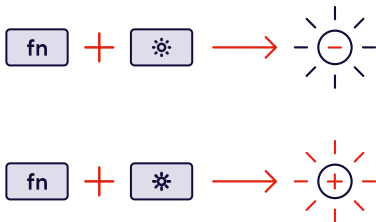

Indicaci3n de batera baja | Indicazione batteria scarica

Wskaźnik niskiego poziomu baterii

3.

CONNECT WIRELESSLY TO DEVICE

Kabellos mit dem Gerät verbinden | Se connecter sans fil à l'appareil
Connettersi in modalità wireless al dispositivo | Conectarse de forma inalámbrica al dispositivo | Połączyć się bezprzewodowo z urządzeniem

4.

ADJUSTING ILLUMINATED KEY BRIGHTNESS

Helligkeit der beleuchteten Tasten einstellen | Réglage de la luminosité des touches éclairées | Ajuste del brillo de las teclas iluminadas | Regolazione della luminosità dei tasti illuminati
Regulacja jasności podświetlanych klawiszy