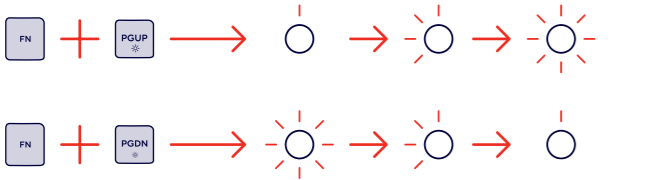

5.

6.

YOUR GAME X YOUR STORY

DOTHIX
USER GUIDE
WIRELESS TKL GAMING KEYBOARD

Bedienungsanleitung | Mode d'emploi | Gebruikershandleiding | Manuale utente | Manual del usuario | Guia do utilizador | Brukerveiledning
Bruksanvisning | Käyttöopas | Brugsvejledning | Instrukcja obsługi | Návod k použití | Návod na používanie | Használati útmutató | Manual de
utilizare | Ръководство за потребителя | Εγχειρίδιο χρήσης | Kullanıcı kılavuzu | Руководство пользователя | Uporabniški priročnik | Korisnički
priručnik | Guia do usuário | Посібник користувача | Naudojimo instrukcija | Kasutusjuhend | Lietošanas pamācība | مدد دسترس ملى لى لى