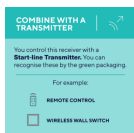

71109_EN_pictures_product_pictorial_2.tif

ImageWidth: 6.945 px

ImageHeight: 6.945 px

ImageResolution: 200 dpi