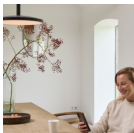

Lifestyle Images

71359_pictures_lifestyle_visual_1.png

ImageWidth: 2.500 px

ImageHeight: 2.500 px

ImageResolution: 300 dpi