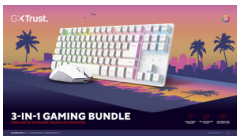

ImageResolution: 300 dpi

Package Images

26362_pictures_package_visual_1.tif

ImageWidth: 5.000 px

ImageHeight: 5.000 px

ImageResolution: 300 dpi

26362_pictures_package_front_1.tif

ImageWidth: 5.335 px