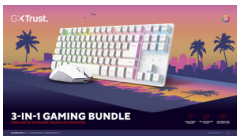

## Package Images

**26362\_pictures\_package\_visual\_1.tif**

ImageWidth: 5.000 px

ImageHeight: 5.000 px

ImageResolution: 300 dpi

**26362\_pictures\_package\_front\_1.tif**

ImageWidth: 5.335 px

ImageHeight: 2.938 px