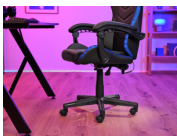

25979_pictures_productinuse_visual_3.jpg

ImageWidth: 11.648 px

ImageHeight: 8.736 px

ImageResolution: 300 dpi