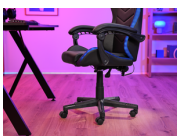

25979_pictures_productinuse_visual_3.jpg

ImageWidth: 11.648 px

ImageHeight: 8.736 px

ImageResolution: 300 dpi