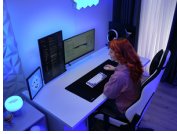

26052_pictures_lifestyle_visual_1.jpg

ImageWidth: 11.648 px

ImageHeight: 8.736 px

ImageResolution: 300 dpi

Package Images

26052_pictures_package_visual_1.tif

ImageWidth: 5.000 px

ImageHeight: 5.000 px

ImageResolution: 300 dpi