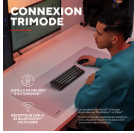

26117_FR_pictures_product_pictorial_2.tif

ImageWidth: 4.000 px

ImageHeight: 4.000 px

ImageResolution: 300 dpi