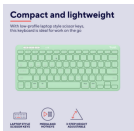

ImageWidth: 4.000 px

ImageHeight: 4.000 px

ImageResolution: 300 dpi

25096_pictures_product_pictorial_4.tif

ImageWidth: 4.000 px

ImageHeight: 4.000 px

ImageResolution: 300 dpi

25096_pictures_product_pictorial_5.tif