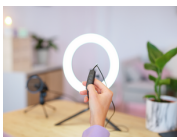

24881_pictures_productinuse_visual_1.jpg

ImageWidth: 1.500 px

ImageHeight: 1.125 px

ImageResolution: 300 dpi