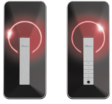

23820_pictures_product_front_1.tif

ImageWidth: 4.000 px

ImageHeight: 3.456 px

ImageResolution: 300 dpi