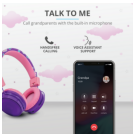

23608_pictures_product_pictorial_4.tif

ImageWidth: 3.000 px

ImageHeight: 3.000 px

ImageResolution: 300 dpi