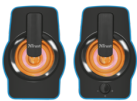

ImageHeight: 4.067 px

ImageResolution: 300 dpi

22978_pictures_product_visual_2.tif

ImageWidth: 4.634 px

ImageHeight: 4.067 px

ImageResolution: 300 dpi

22978_pictures_product_front_3.tif

ImageWidth: 5.402 px