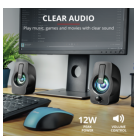

Product Pictorials

22948_pictures_product_pictorial_1.tif

ImageWidth: 4.000 px

ImageHeight: 4.000 px

ImageResolution: 300 dpi