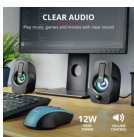

Product Pictorials

22948_pictures_product_pictorial_1.tif

ImageWidth: 4.000 px

ImageHeight: 4.000 px

ImageResolution: 300 dpi