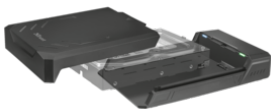

22735_pictures_product_visual_2.tif

ImageWidth: 2.362 px

ImageHeight: 1.014 px

ImageResolution: 300 dpi