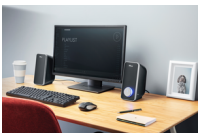

## Lifestyle Images

**20179\_pictures\_lifestyle\_visual\_1.jpg**

ImageWidth: 6.016 px

ImageHeight: 4.016 px

ImageResolution: 300 dpi

**20179\_pictures\_lifestyle\_visual\_2.jpg**

ImageWidth: 5.001 px

ImageHeight: 3.334 px