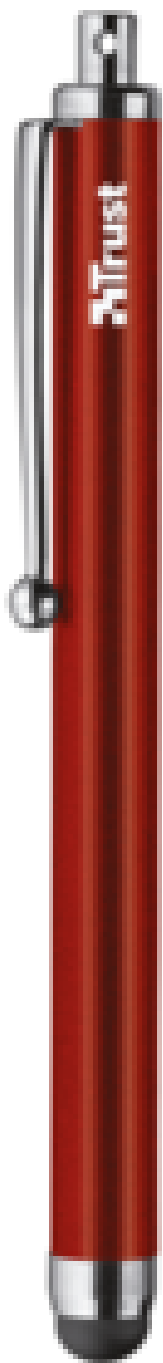

Trust Stylet - Rouge

Stylet pour vous simplifier l'usage de l'écran tactile de votre tablette ou votre smartphone

Article number: 19847

Barcode: 8713439198478

GTIN: 08713439198478

Core content

Brand	Trust
Product type	Styler
Colour	Rouge
Key features	- Styler pour piloter avec facilité votre tablette ou votre smartphone - Aucun risque de rayer l'écran grâce à la pointe en caoutchouc - Parfait pour dessiner, écrire et prendre des notes à la volée - Fabriqué en aluminium durable - Avec un clip de fixation pour maintenir le styler bien en place
Package contents	- Styler
System requirements	- iPad, tablette, iPhone ou smartphone (avec écran tactile capacitif)

Marketing

Extended retailer text

Une précision de pointe

Grâce au Stylus Pen de Trust, vous pouvez désormais contrôler avec précision votre iPad ou votre tablette tactile sans avoir à utiliser vos doigts. Ce styler spécial vous permet d'activer avec précision des commandes via l'écran tactile. Il vous permet d'améliorer instantanément l'efficacité de votre iPad ou tablette tactile, tout en utilisant chaque application de la manière appropriée. Un produit incontournable pour tous les utilisateurs d'iPad ou de tablette tactile.

Créativité

Le tout nouveau Stylus Pen offre de nombreuses possibilités créatives inédites pour votre iPad ou tablette tactile. Vous avez la possibilité de l'utiliser aussi naturellement qu'un stylo ou de créer des diagrammes détaillés, des tâches qui s'avéraient auparavant très difficiles avec les doigts. Il vous permet de réaliser des croquis ou des notes à main levée, sans recourir à un crayon et du papier. Il est également compatible avec tous les types d'iPad ou de tablette tactile. Le Stylus Pen est également compatible avec d'autres appareils mobiles équipés d'un écran tactile comme un smartphone, un iPhone, etc.